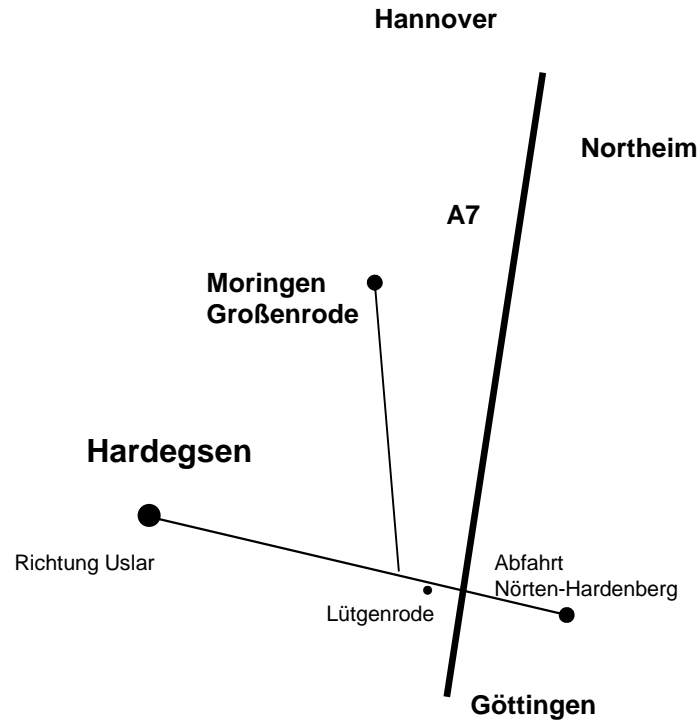

Unser Service

Brennofenberatung und Verkauf
neu und gebraucht!

Fachliche Beratung rund ums Töpfern

Brennservice für Getöpftes

Warenlieferung bis 31kg mit
Paketdienst

Warenlieferung ab 31kg per Spedition
oder mit unserem Lieferservice

KeramikBrennofenService

Reparatur - und Ersatzteilservice
für Brennöfen – egal wo gekauft

Entsorgung von Altöfen

Umzug von Altöfen

Lieferung des Brennofens vom
Hersteller frei Verwendungsstelle

Aufstellen des Brennofens am
Einsatzort

Einweisung in die Funktionen des
Brennofens

Kerablu – das Abluftsystem für
Ihren Keramikbrennofen
Für den Einsatz in Schule, Klinik und
Werkstatt

So finden Sie uns

Öffnungszeiten:

Dienstag-Freitag	09.00-13.00 Uhr 14.00-17.00 Uhr
Samstag	09.30-13.00 Uhr

(in den niedersächsischen Ferien samstags
und zwischen den Jahren geschlossen)